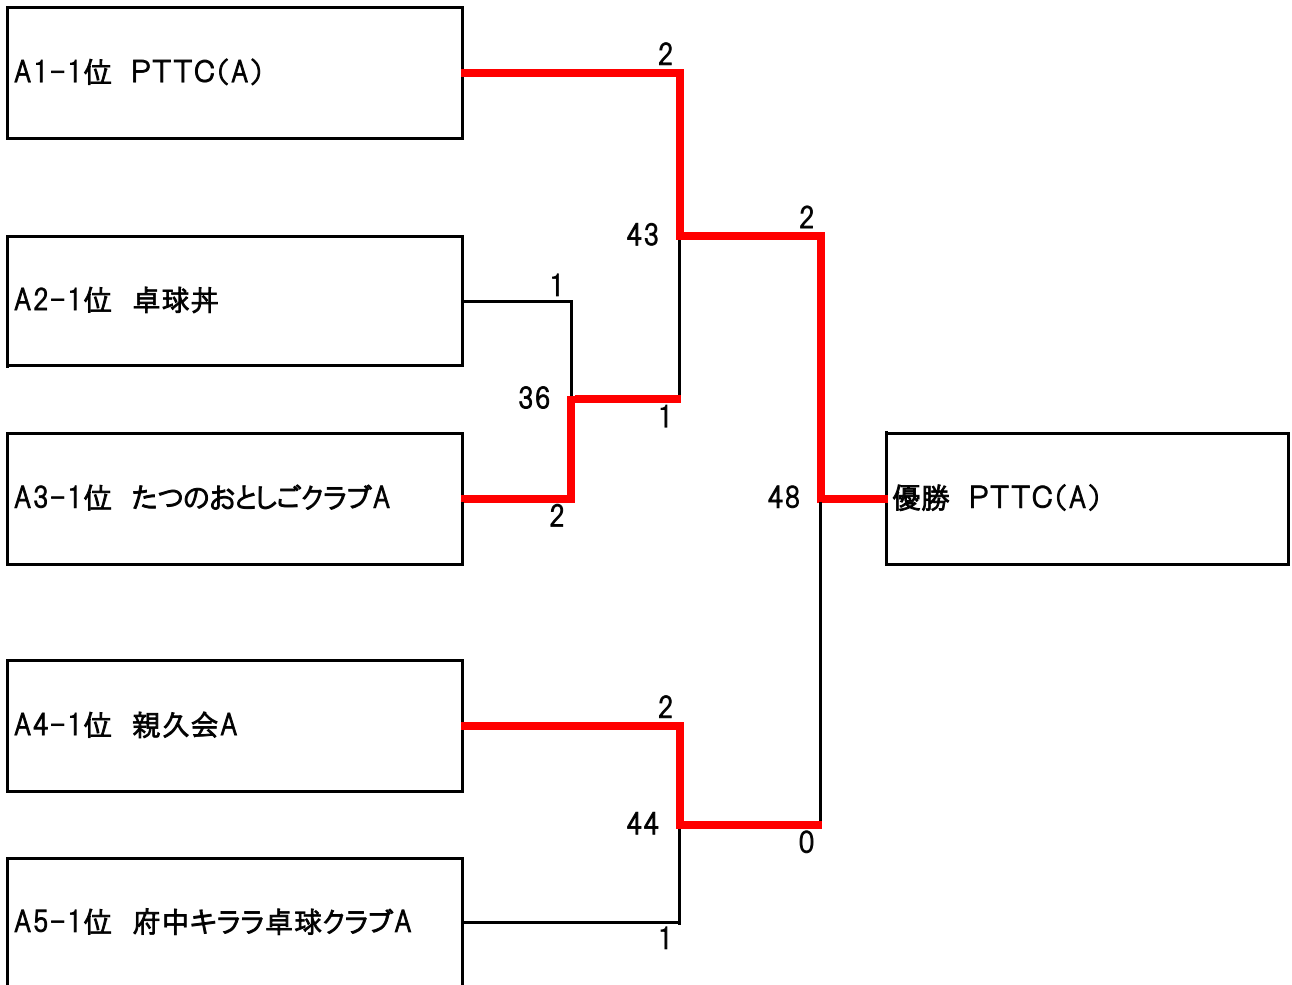

Aグループ

予選リーグ

A1リーグ		22	1	2	3	勝敗	順位
1	PTTC(A)			2-0	-	1-0	1
2	埼聴協E	0-2			-	0-1	2
3	BYE	-	-				

A2リーグ		23	4	5	6	勝敗	ゲーム 取得率	順位
4	ザ・原ちゃんチーム&帝京大学			0-2	2-1	1-1	2-3	3
5	卓球井	2-0			1-2	1-1	3-2	1
6	埼聴協A	1-2	2-1			1-1	3-3	2

A3リーグ		24	7	8	9	勝敗	順位
7	たつのおとしごクラブA			2-1	2-0	2-0	1
8	PTTC(B)	1-2			1-2	0-2	3
9	府中キララ卓球クラブB	0-2	2-1			1-1	2

A4リーグ		25	10	11	12	勝敗	順位
10	親久会A			2-0	2-0	2-0	1
11	NTC(A)	0-2			2-0	1-1	2
12	たつのおとしごクラブC	0-2	0-2			0-2	3

A5リーグ		26	13	14	15	勝敗	順位
13	府中キララ卓球クラブA			2-1	2-0	2-0	1
14	たつのおとしごクラブB	1-2			2-0	1-1	2
15	北くらぶ	0-2	0-2			0-2	3

Aグループ

決勝トーナメント