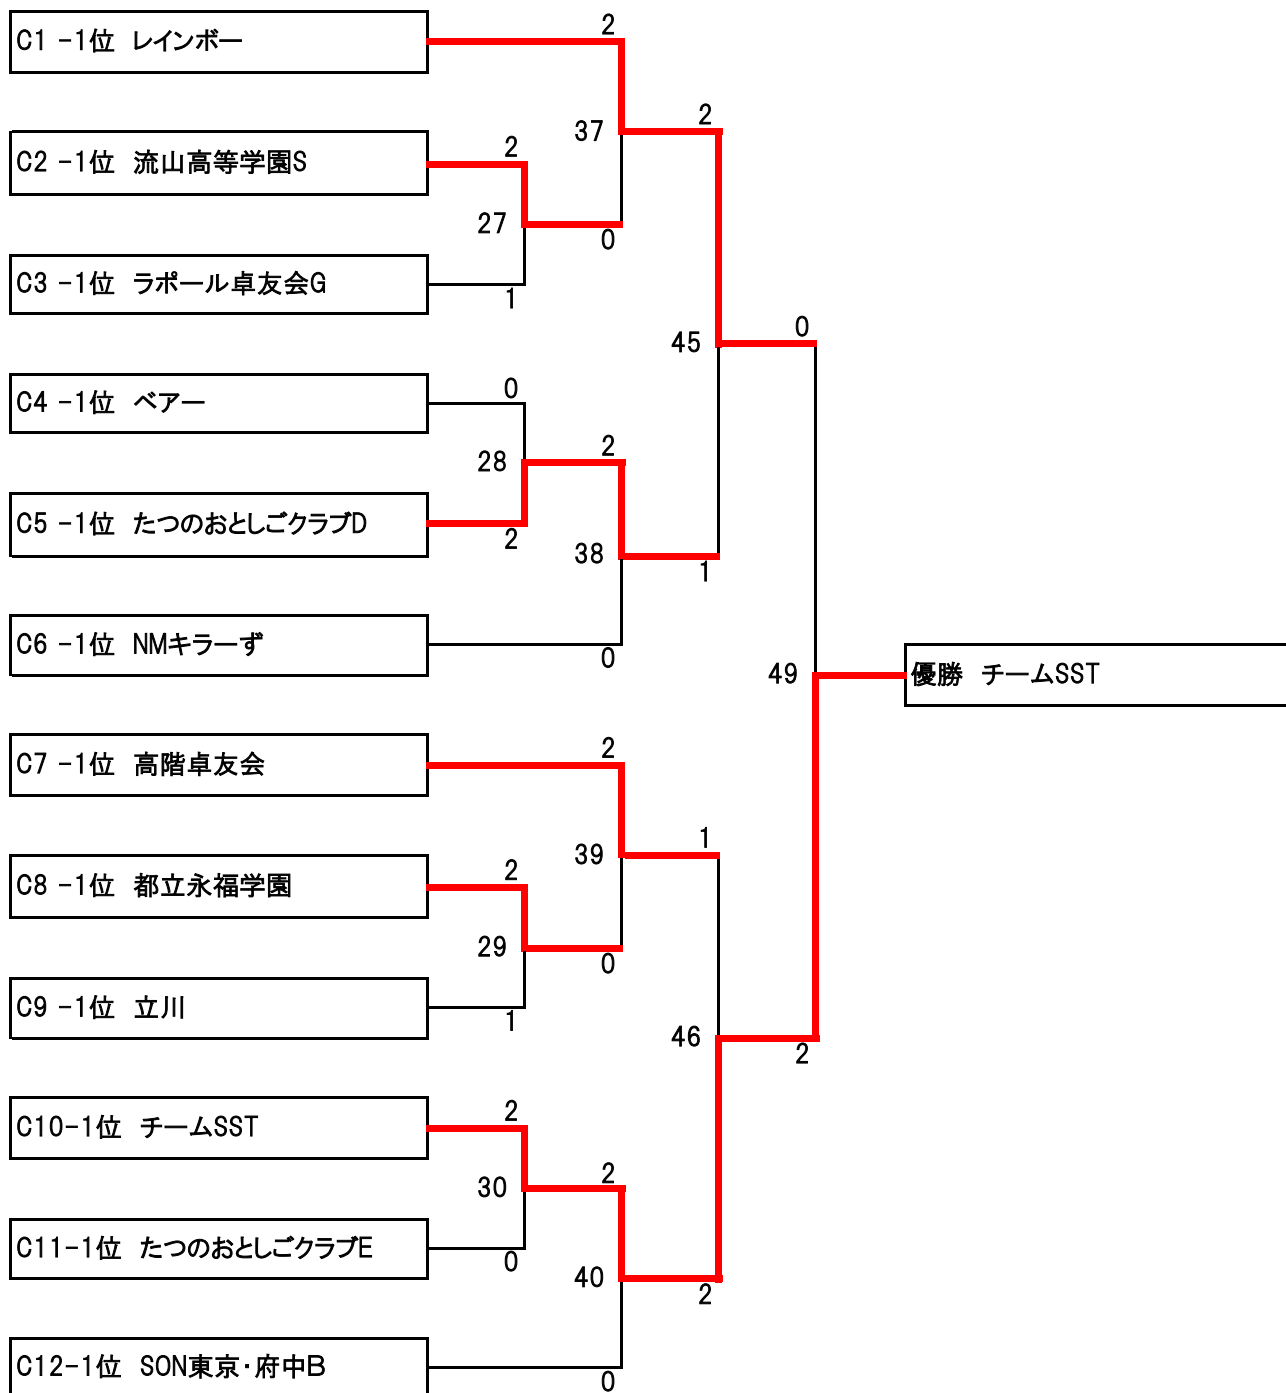

Cグループ

予選リーグ

C7リーグ		7	19	20	21	勝敗	順位
19	高階卓友会			2-0	2-0	2-0	1
20	SON東京十条E	0-2			2-0	1-1	2
21	立川B	0-2	0-2			0-2	3

C8リーグ		8	22	23	24	勝敗	順位
22	都立永福学園			2-0	2-0	2-0	1
23	つつじクラブB	0-2			2-0	1-1	2
24	東京都立中央ろう学校D	0-2	0-2			0-2	3

C9リーグ		9	25	26	27	勝敗	順位
25	立川			2-0	2-0	2-0	1
26	SON東京十条D	0-2			2-0	1-1	2
27	ラポール卓友会F	0-2	0-2			0-2	3

C10リーグ		10	28	29	30	勝敗	順位
28	チームSST			2-0	2-0	2-0	1
29	つつじクラブA	0-2			0-2	0-2	3
30	立川C	0-2	2-0			1-1	2

C11リーグ		11	31	32	33	勝敗	順位
31	たつのおとしごクラブE			2-0	2-0	2-0	1
32	港北ジュニアC	0-2			2-1	1-1	2
33	3人の魔女	0-2	1-2			0-2	3

C12リーグ		12	34	35	36	勝敗	順位
34	SON東京・府中B			2-0	-	1-0	1
35	東京都立中央ろう学校B	0-2			-	0-2	2
36	BYE	-	-				

Cグループ

決勝トーナメント