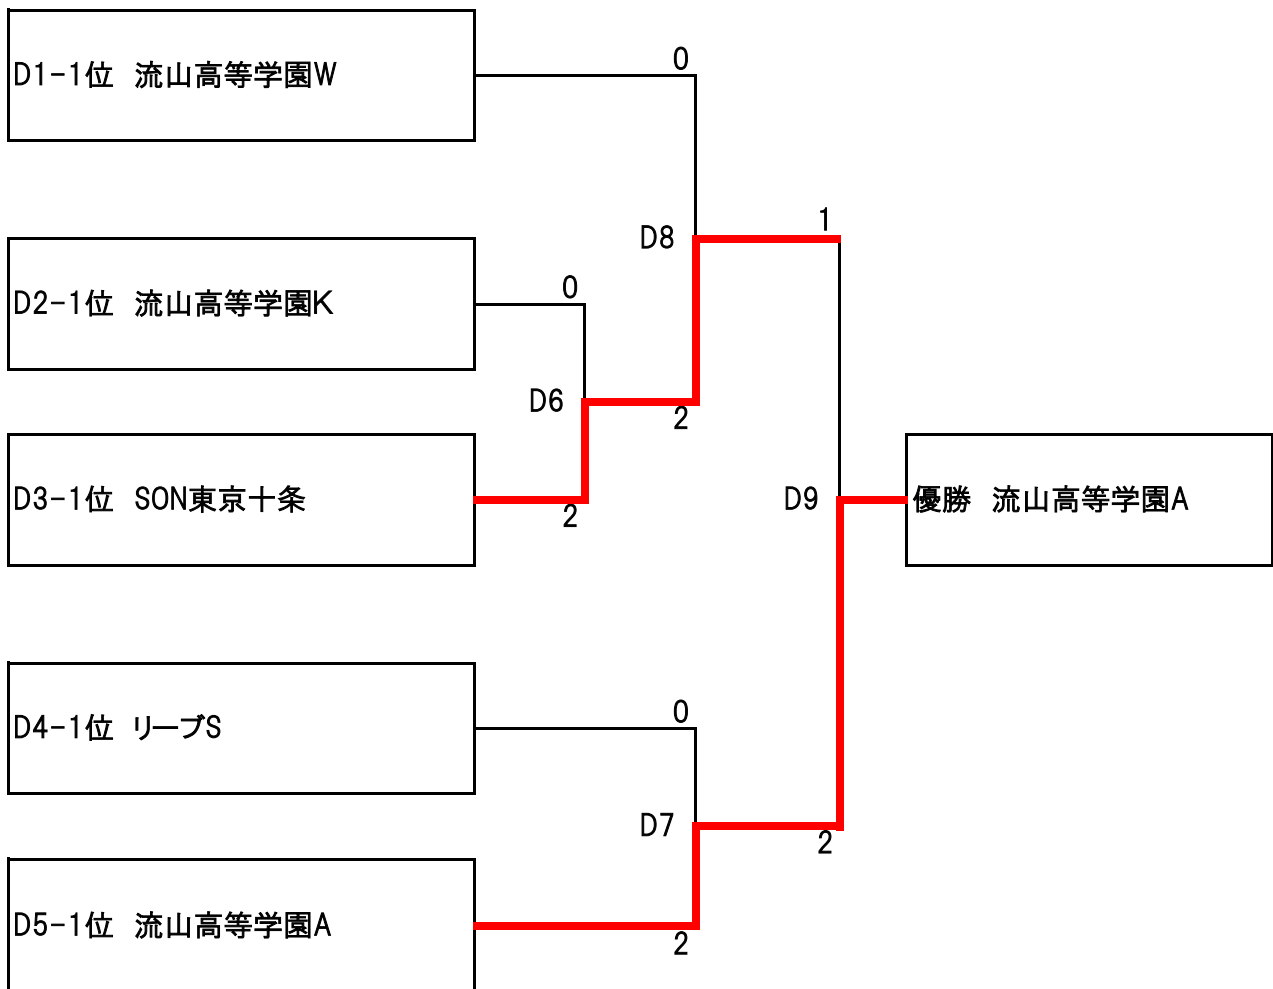

Dグループ

予選リーグ

D1リーグ		D1	1	2	3	勝敗	順位
1	リーブX			1-2	-	0-1	2
2	流山高等学園W		2-1		-	1-0	1
3	BYE		-	-			

D2リーグ		D2	4	5	6	勝敗	順位
4	むさしGiraffa			2-1	0-2	1-1	2
5	(リラの会)ミラクル♡ガールズ		1-2		0-2	0-2	3
6	流山高等学園K		2-0	2-0		2-0	1

D3リーグ		D3	7	8	9	勝敗	順位
7	SON東京十条			2-0	2-0	2-0	1
8	「かがやき」3人トリオ		0-2		2-0	1-1	2
9	リーブR		0-2	0-2		0-2	3

D4リーグ		D4	10	11	12	勝敗	順位
10	リーブS			2-0	2-0	2-0	1
11	小平育子&パンダ組		0-2		2-0	1-1	2
12	流山高等学園U		0-2	0-2		0-2	3

D5リーグ		D5	13	14	15	勝敗	順位
13	流山高等学園A			2-0	2-1	2-0	1
14	リーブW		0-2		0-2	0-2	3
15	むさしチャンピオン		1-2	2-0		1-1	2

Dグループ

決勝トーナメント