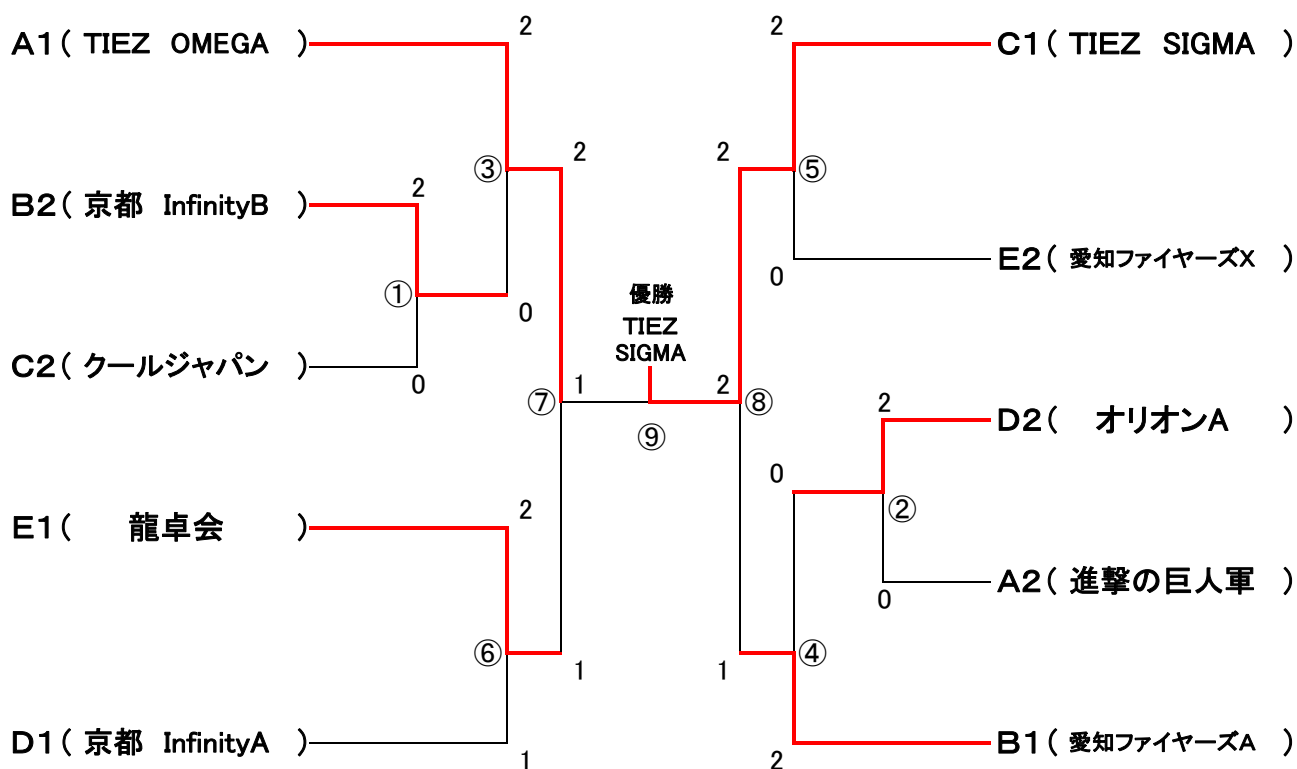

立位の部 決勝トーナメント

車いす使用者の部 予選リーグ

【Aリーグ】			1	2	3	勝	負	勝点	順位
1	ディスタンス	東京都		2-0	2-0	2	0	4	1
2	関東スマッシュクラブ連合	東京都	0-2		2-0	1	1	3	2
3	ミラクルリーフ	名古屋市	0-2	0-2		0	2	2	3

【Bリーグ】			1	2	3	4	勝	負	勝点	順位
1	SST	神奈川県		2-1	2-1	2-0(キ)	3	0	6	1
2	ドマーニ	愛知県	1-2		2-0	2-0(キ)	2	1	5	2
3	ディスタンス+	東京都	1-2	0-2		2-0(キ)	1	2	4	3
4	横浜フロンティア	横浜市	0-2(キ)	0-2(キ)	0-2(キ)		0	3	0	4

【Cリーグ】			1	2	3	4	勝	負	勝点	順位
1	レスポアール	愛知県		2-1	2-1	0-2	2	1	5	2
2	茨城フェニックス	茨城県	1-2		2-1	0-2	1	2	4	3
3	東京スマッシュクラブB	東京都	1-2	1-2		0-2	0	3	3	4
4	K2	香川県	2-0	2-0	2-0		3	0	6	1

車いす使用者の部 決勝トーナメント