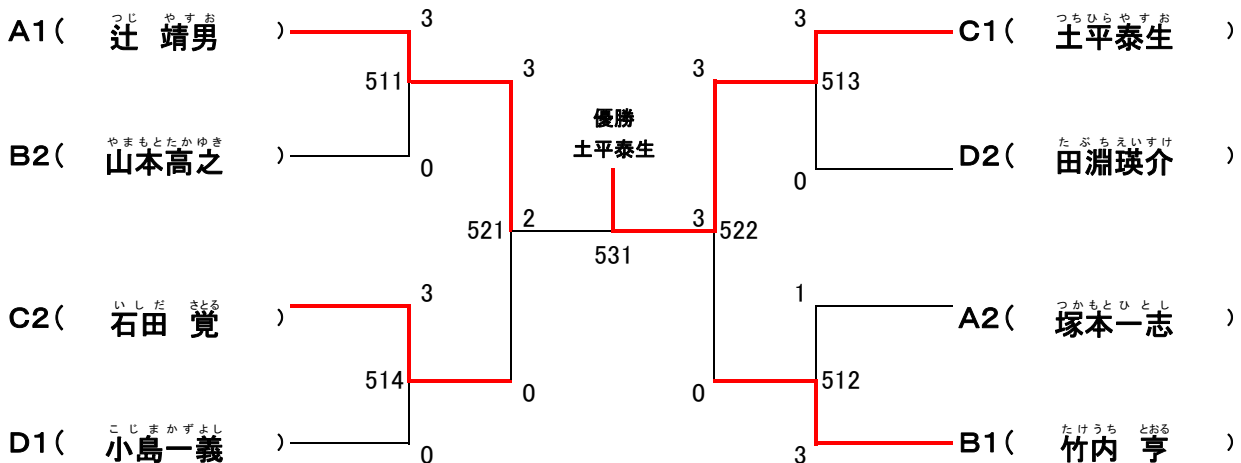

肢体(3)の部（男子）予選リーグ

【Aリーグ】501			1	2	3	4	試合得点	順位
1	辻 靖男	岐阜県	\	2-0	2-0	2-0	6	1
2	塚本一志	東京都		0-2	2-0	2-0	5	2
3	羽飼雄介	愛知県		0-2	0-2	2-1	4	3
4	木村駿太	名古屋市		0-2	0-2	1-2	3	4

【Bリーグ】502			1	2	3	4	試合得点	順位
1	竹内 亨	岐阜県	\	2-1	2-0	2-1	6	1
2	鈴木聖一郎	愛知県		1-2	2-1	1-2	4	3
3	西村吉弘	名古屋市		0-2	1-2	0-2	3	4
4	山本高之	長野県		1-2	2-1	2-0	5	2

【Cリーグ】503			1	2	3	4	試合得点	順位
1	石田 寛	名古屋市	\	1-2	2-0	2-0	5	2
2	土平泰生	愛知県		2-1	2-0	2-0	6	1
3	後藤孝司	岐阜県		0-2	0-2	0-2	3	4
4	市原稔章	山梨県		0-2	0-2	2-0	4	3

【Dリーグ】504			1	2	3	4	試合得点	順位
1	小島一義	愛知県	\	2-0(キ)	2-0	2-1	6	1
2	柴田 徹	静岡県		0-2(キ)	0-2(キ)	0-2(キ)	0	4
3	高橋直人	愛知県		0-2	2-0(キ)	1-2	4	3
4	田淵瑛介	滋賀県		1-2	2-0(キ)	2-1	5	2

肢体(3)の部（男子）決勝トーナメント