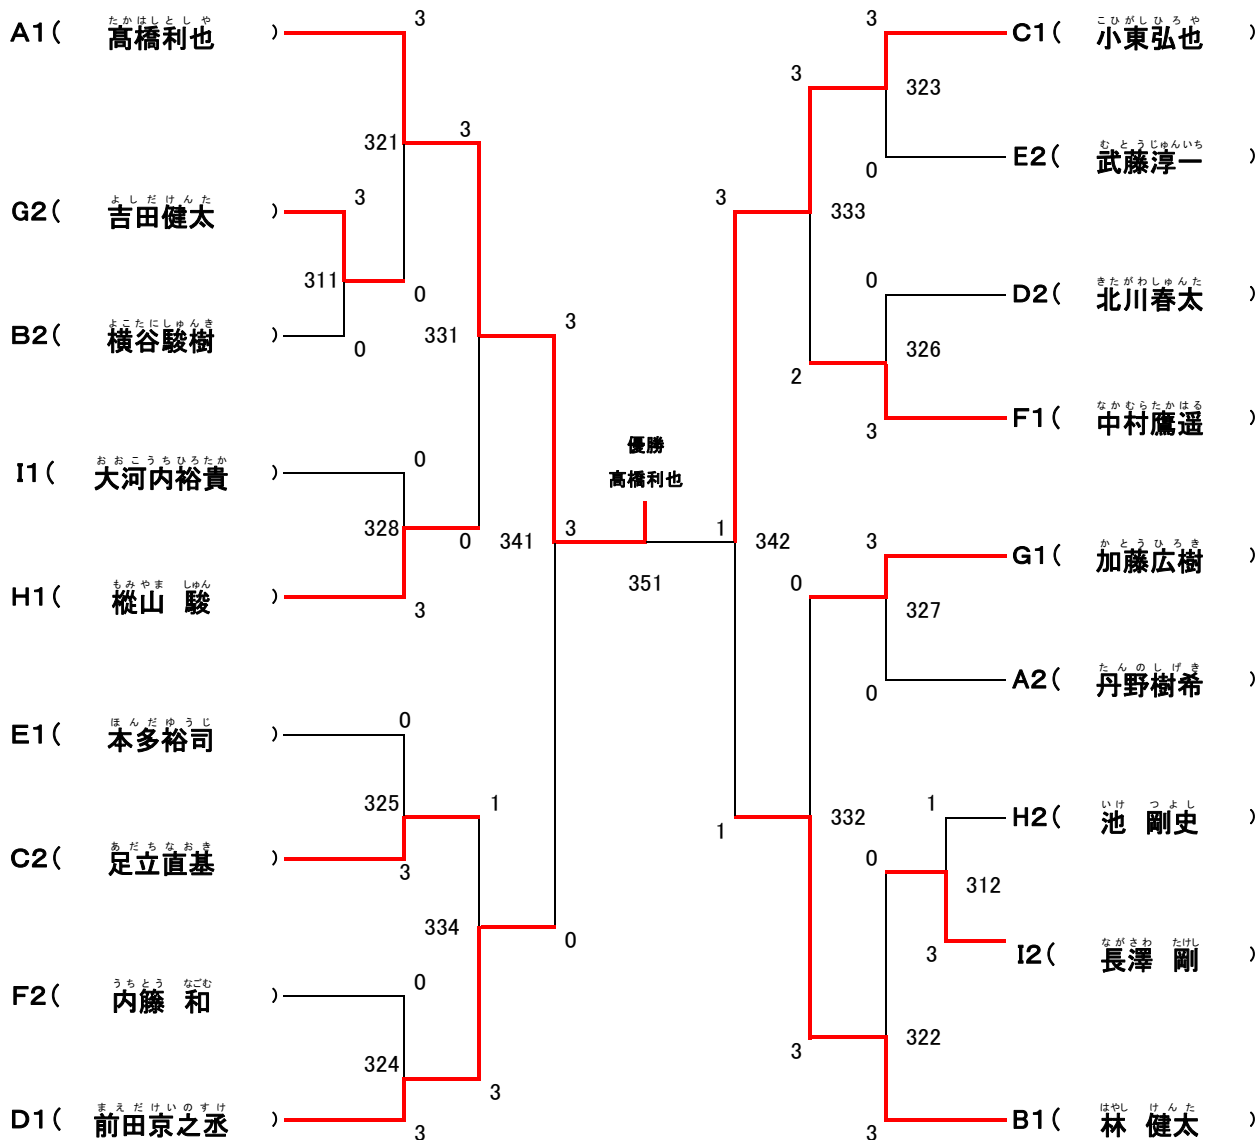

【Hリーグ】308			1	2	3	4	試合得点	順位
1	南後泰誠 なんごたいせい	愛知県		0-2	1-2	0-2	3	4
2	池剛史 いけつよし	名古屋市	2-0		2-0	0-2	5	2
3	和田智 わだち	長野県	2-1	0-2		0-2	4	3
4	樫山駿 かみやま しゅん	東京都	2-0	2-0	2-0		6	1

【Iリーグ】309			1	2	3	4	試合得点	順位
1	早川基樹 はやかわもと	愛知県		1-2	0-2	2-0	4	3
2	大河内裕貴 おおこうちひろたか	愛知県	2-1		2-0	2-0	6	1
3	長澤剛 ながさわ たけし	名古屋市	2-0	0-2		2-0	5	2
4	伊東博美 いとうひろみ	名古屋市	0-2	0-2	0-2		3	4

知的障害者の部（男子）決勝トーナメント