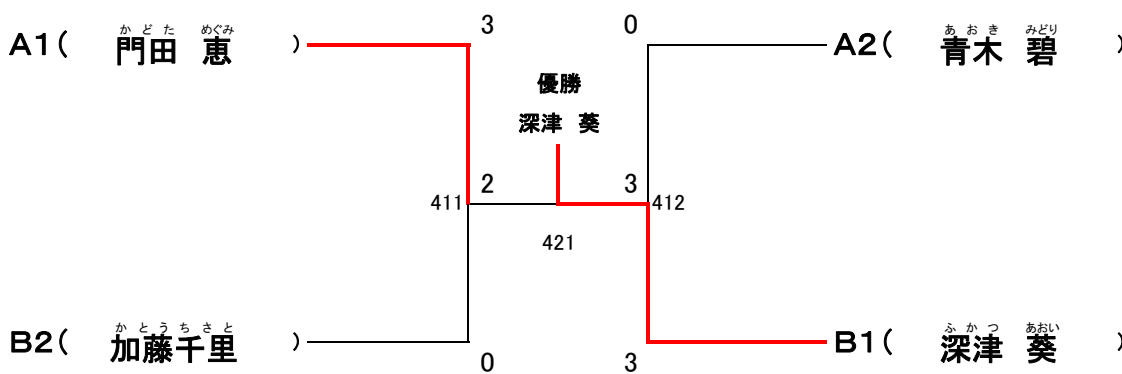

知的障害者の部（女子） 予選リーグ

【Aリーグ】401			1	2	3	試合得点	順位
1	かどた めぐみ 門田 恵	大阪府		2-0	2-0	4	1
2	ひしかわ やすこ 菱川靖子	名古屋市	0-2		0-2	2	3
3	あおき みどり 青木 碧	愛知県	0-2	2-0		3	2

【Bリーグ】402			1	2	3	試合得点	順位
1	あべ じゆんこ 阿部純子	名古屋市		0-2	0-2	2	3
2	ふかつ あおい 深津 葵	愛知県	2-0		2-0	4	1
3	かとうち さと 加藤千里	岐阜県	2-0	0-2		3	2

知的障害者の部(女子) 決勝トーナメント