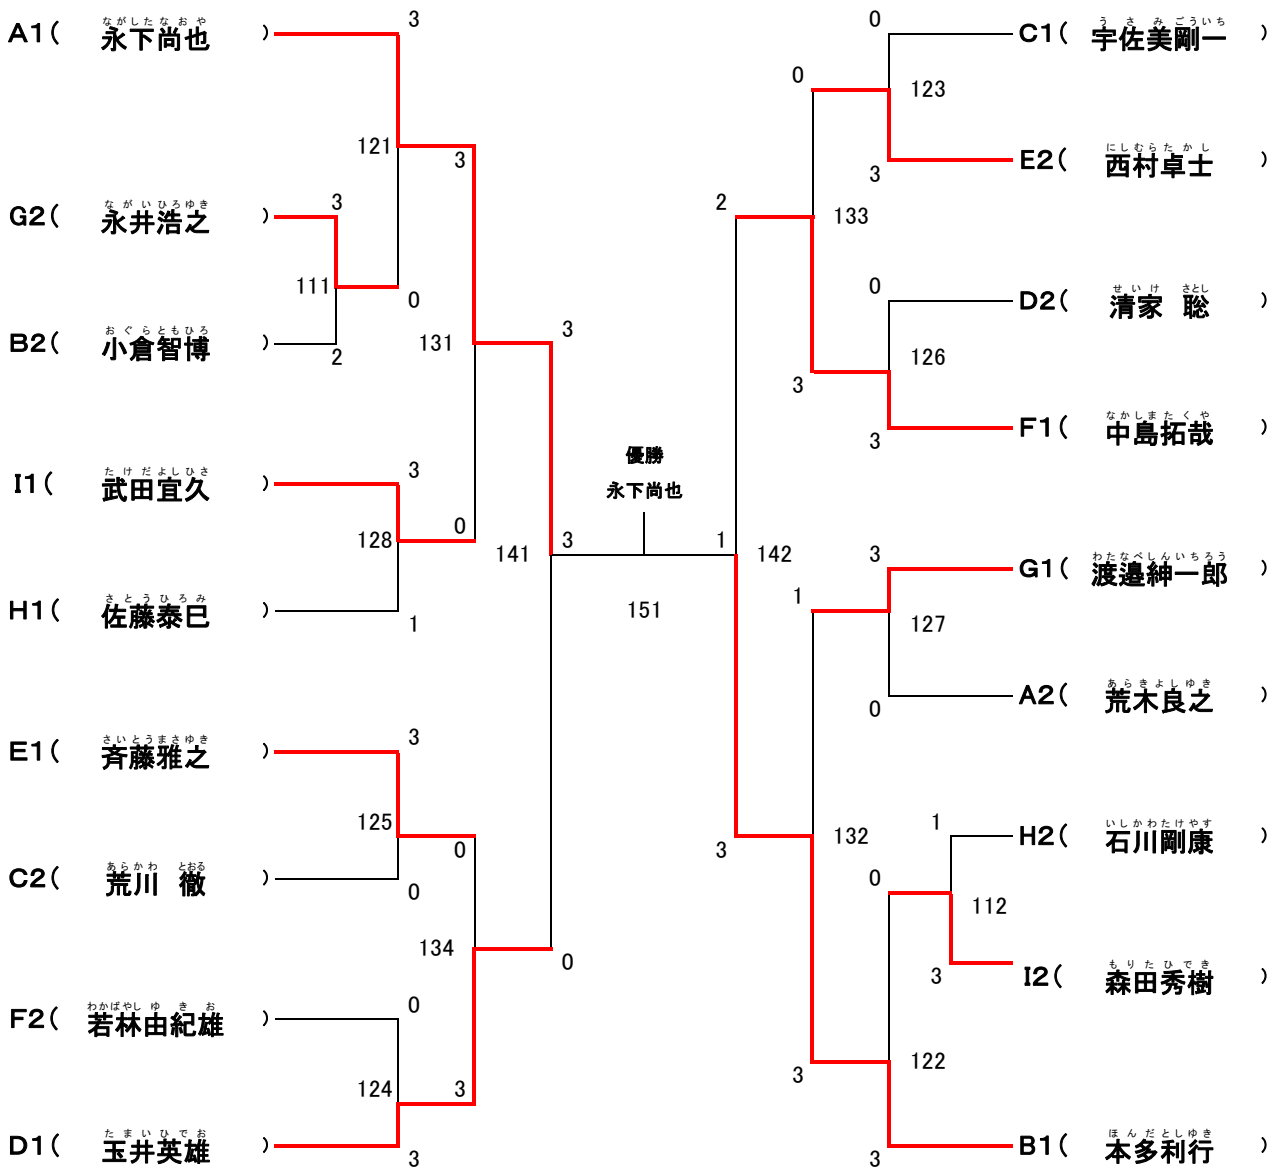

【Hリーグ】108			1	2	3	4	試合得点	順位
1	佐藤泰巳	東京都		2-0(キ)	2-1	2-0	6	1
2	中野治郎	名古屋市	0-2(キ)		1-2	0-2(キ)	1	4
3	石川剛康	愛知県	1-2	2-1		2-0	5	2
4	上根弘也	滋賀県	0-2	2-0(キ)	0-2		4	3

【Iリーグ】109			1	2	3	4	試合得点	順位
1	牛込弘之	愛知県		0-2	0-2	2-0(キ)	4	3
2	森田秀樹	香川県	2-0		0-2	2-0(キ)	5	2
3	武田宜久	埼玉県	2-0	2-0		2-0(キ)	6	1
4	杉浦富夫	愛知県	0-2(キ)	0-2(キ)	0-2(キ)		0	4

肢体不自由者の部（男子）決勝トーナメント