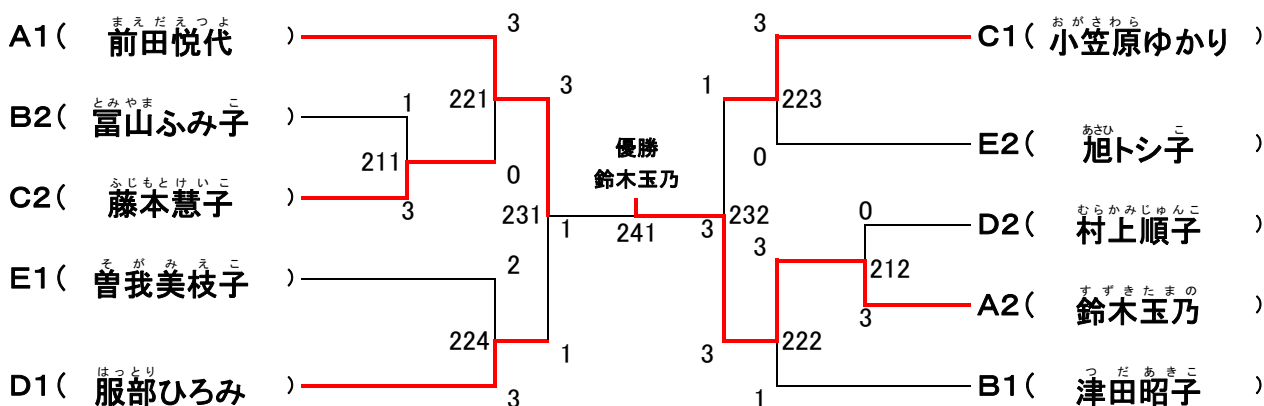

肢体不自由者の部（女子）予選リーグ

【Aリーグ】201			1	2	3	試合得点	順位
1	まえだえつよ 前田悦代	名古屋市		2-1	2-1	4	1
2	いしかわけいこ 石川恵子	静岡県	1-2		0-2	2	3
3	すずきたまの 鈴木玉乃	浜松市	1-2	2-0		3	2

【Bリーグ】202			1	2	3	試合得点	順位
1	つだあきこ 津田昭子	岐阜県		2-0	2-0	4	1
2	ふくどめとみこ 福留富子	愛知県	0-2		0-2	2	3
3	とみやま 富山ふみ子	三重県	0-2	2-0		3	2

【Cリーグ】203			1	2	3	試合得点	順位
1	ふじもとけいこ 藤本慧子	東京都		2-0	0-2	3	2
2	えばたひろこ 江幡裕子	京都市	0-2		1-2	2	3
3	おがきわら 小笠原ゆかり	三重県	2-0	2-1		4	1

【Dリーグ】204					試合得点	順位		
1	はっとり 服部ひろみ	愛知県		2-0	2-0	2-0(キ)	6	1
2	むらかみじゅんこ 村上順子	名古屋市	0-2		2-0	2-0(キ)	5	2
3	やぎとみえ 八木富枝	岐阜県	0-2	0-2		2-0(キ)	4	3
4	もりあけみ 森 暁美	愛知県	0-2(キ)	0-2(キ)	0-2(キ)		0	4

【Eリーグ】205					試合得点	順位		
1	のひらまさこ 野平正子	愛知県		0-2	2-0	1-2	4	3
2	そがみえこ 曾我美枝子	東京都	2-0		2-0	2-1	6	1
3	てらにしかよこ 寺西加代子	愛知県	0-2	0-2		0-2	3	4
4	あさひ 旭トシ子	名古屋市	2-1	1-2	2-0		5	2

肢体不自由者の部（女子）決勝トーナメント