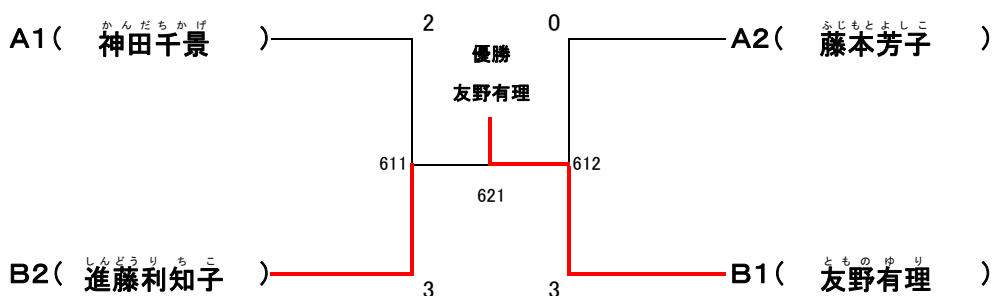

肢体(3)の部 (女子) 予選リーグ

【Aリーグ】601			1	2	3	試合得点	順位
1	ふじもとよしこ 藤本芳子	浜松市		2-0	1-2	3	2
2	かとうりえ 加藤里恵	名古屋市	0-2		0-2	2	3
3	かんだちかげ 神田千景	名古屋市	2-1	2-0		4	1

【Bリーグ】602			1	2	3	試合得点	順位
1	しんどうりちこ 進藤利知子	名古屋市		2-0	0-2	3	2
2	せいけやすこ 清家靖子	名古屋市	0-2		1-2	2	3
3	ともこのゆり 友野有理	神戸市	2-0	2-1		4	1

肢体(3)の部 (女子) 決勝トーナメント

聴覚・言語障害者の部 (男子) 決勝リーグ

901			1	2	3	4	5	試合得点	順位
1	やまだ しょう 山田昇	愛知県		3-1	3-1	3-0	3-0	8	1
2	やまもとけんたろう 山本健太郎	愛知県	1-3		2-3	3-1	3-0	6	3
3	やすだともはる 安田友晴	静岡県	1-3	3-2		3-0	3-0	7	2
4	もりうらのりお 森浦紀生	名古屋市	0-3	1-3	0-3		0-3	4	5
5	なかしましょうじ 中島正二	岐阜県	0-3	0-3	0-3	3-0		5	4