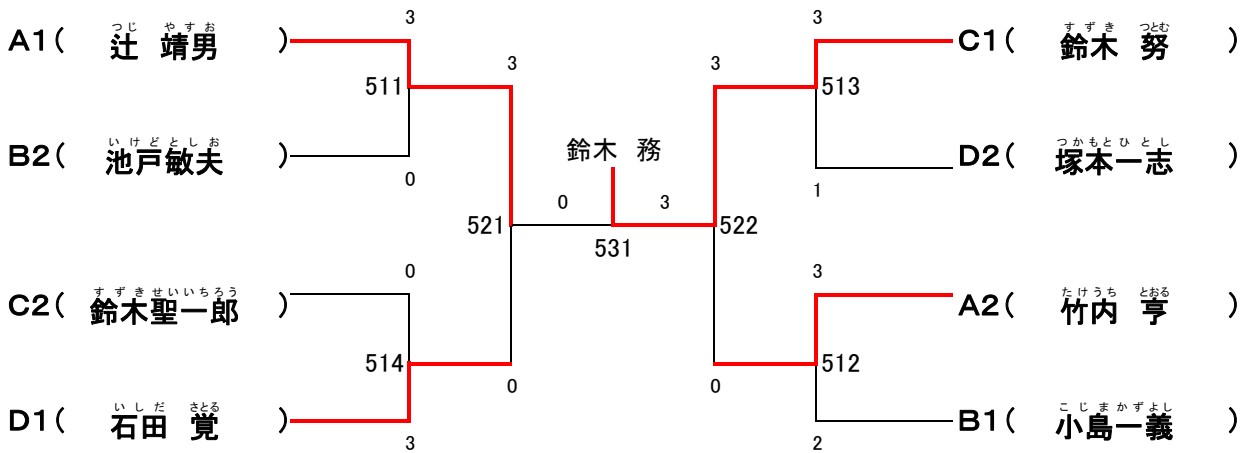

肢体(3)の部 (男子) 予選リーグ

【Aリーグ】501			1	2	3	4	試合得点	順位
1	辻 靖男	岐阜県		2-1	2-0	2-0	6	1
2	高橋直人	愛知県	1-2		1-2	2-0	4	3
3	竹内 亨	岐阜県	0-2	2-1		2-0	5	2
4	寺門浩二	名古屋市	0-2	0-2	0-2		3	4

【Bリーグ】502			1	2	3	4	試合得点	順位
1	柴田 徹	静岡県		0-2(キ)	0-2(キ)	0-2(キ)	0	4
2	小島一義	愛知県	2-0(キ)		2-0	2-0	6	1
3	後藤孝司	岐阜県	2-0(キ)	0-2		0-2	4	3
4	池戸敏夫	愛知県	2-0(キ)	0-2	2-0		5	2

【Cリーグ】503			1	2	3	4	試合得点	順位
1	鈴木 努	静岡県		2-0	2-0	2-0(キ)	6	1
2	鈴木聖一郎	愛知県	0-2		2-0	2-0(キ)	5	2
3	熊切康二	愛知県	0-2	0-2		2-0(キ)	4	3
4	藤浦弘之	名古屋市	0-2(キ)	0-2(キ)	0-2(キ)		0	4

【Dリーグ】504			1	2	3	4	試合得点	順位
1	石田 覚	名古屋市		2-1	2-0	2-0(キ)	6	1
2	塚本一志	東京都	1-2		2-0	2-0(キ)	5	2
3	西村吉弘	名古屋市	0-2	0-2		2-0(キ)	4	3
4	土平泰生	愛知県	0-2(キ)	0-2(キ)	0-2(キ)		0	4

肢体(3)の部 (男子) 決勝トーナメント