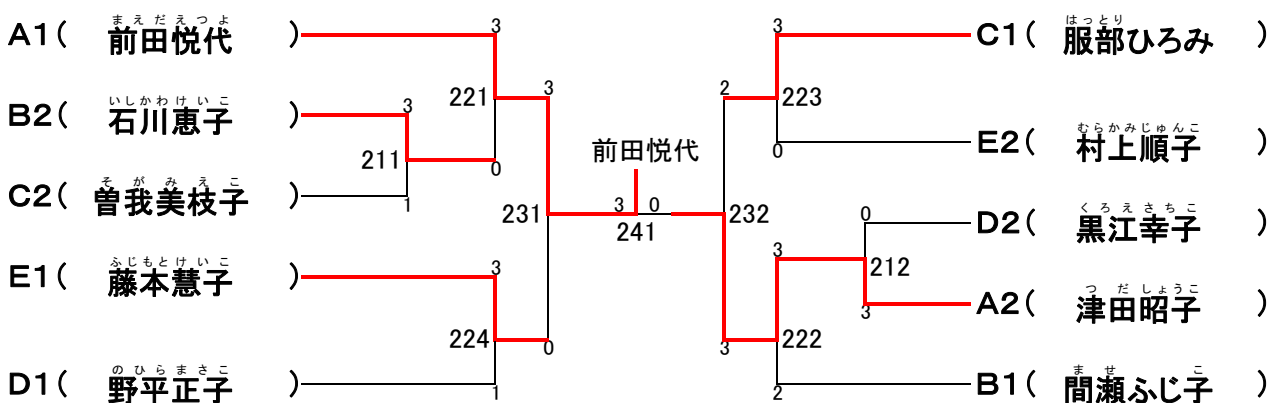

肢体不自由者の部（女子）予選リーグ

【Aリーグ】201			1	2	3	試合得点	順位
1	津田昭子	岐阜県		0-2	2-0	3	2
2	前田悦代	名古屋市	2-0		2-0	4	1
3	井上静代	名古屋市	0-2	0-2		2	3

【Bリーグ】202			1	2	3	4	試合得点	順位
1	石川恵子	静岡県		2-0(キ)	2-0	1-2	5	2
2	小笠原ゆかり	三重県	0-2(キ)		0-2(キ)	0-2(キ)	0	4
3	福留富子	愛知県	0-2	2-0(キ)		0-2	4	3
4	間瀬ふじ子	愛知県	2-1	2-0(キ)	2-0		6	1

【Cリーグ】203			1	2	3	4	試合得点	順位
1	曾我美枝子	東京都		2-0	2-0	0-2	5	2
2	江幡裕子	京都府	0-2		2-0	0-2	4	3
3	青山美智子	愛知県	0-2	0-2		0-2	3	4
4	服部ひろみ	愛知県	2-0	2-0	2-0		6	1

【Dリーグ】204			1	2	3	4	試合得点	順位
1	北村なほ子	京都府		2-0(キ)	2-0	0-2	5	2
2	富山ふみ子	三重県	0-2(キ)		0-2(キ)	0-2(キ)	0	4
3	黒江幸子	愛知県	0-2	2-0(キ)		0-2	4	3
4	野平正子	愛知県	2-0	2-0(キ)	2-0		6	1

【Eリーグ】205			1	2	3	4	試合得点	順位
1	藤本慧子	東京都		2-0	2-0	2-0	6	1
2	村上順子	名古屋市	0-2		2-0	2-0	5	2
3	森 暁美	愛知県	0-2	0-2		0-2(キ)	2	4
4	寺西加代子	愛知県	0-2	0-2	2-0(キ)		4	3

肢体不自由者の部（女子）決勝トーナメント