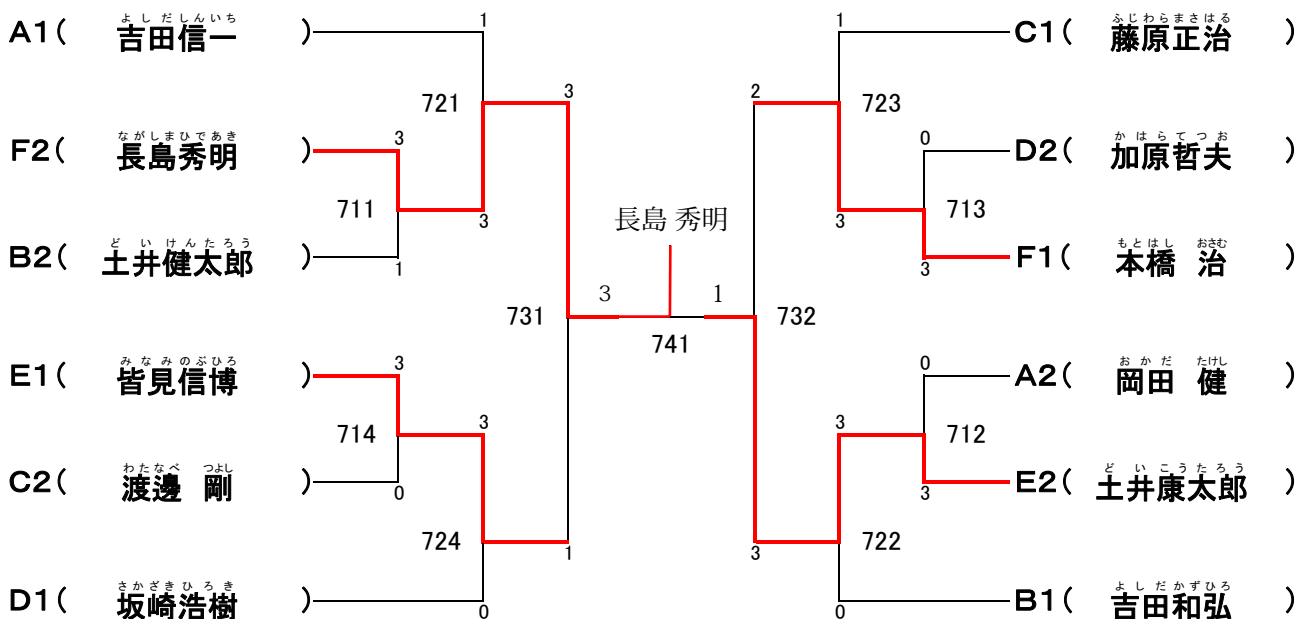

車いす使用者の部（男子） 決勝トーナメント