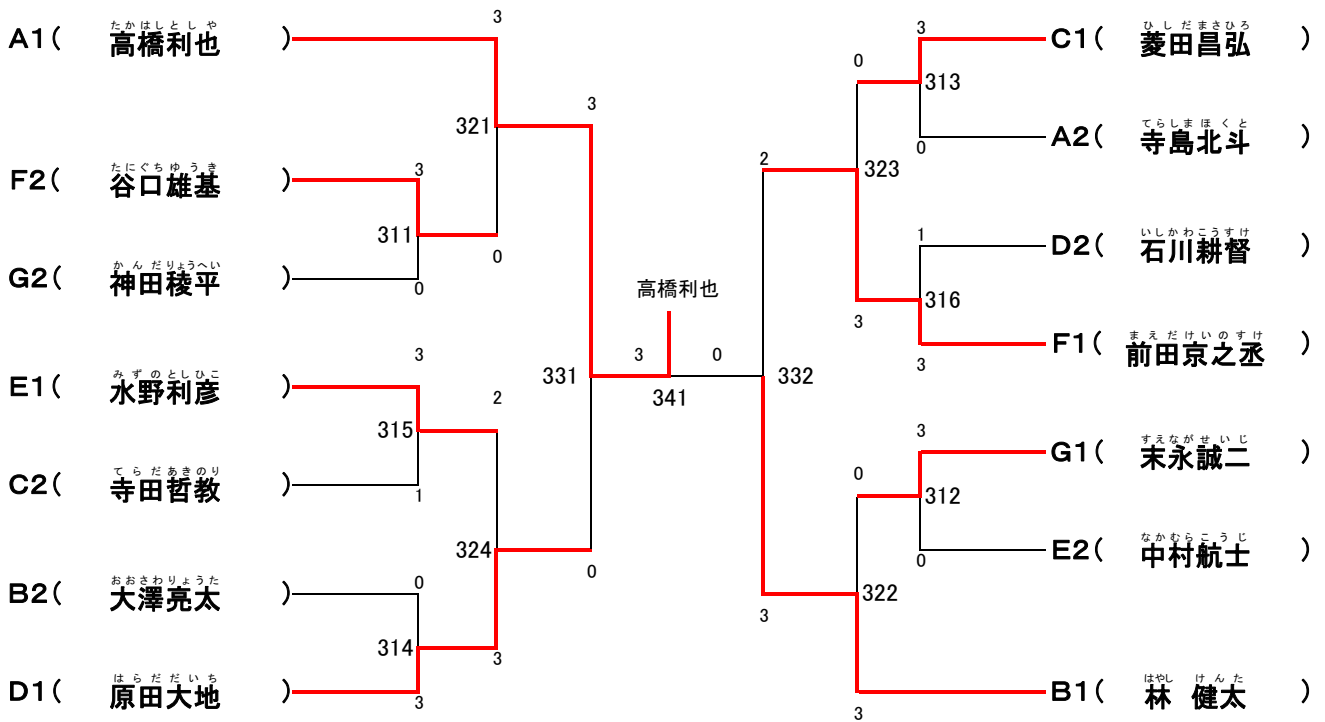

知的障害者の部（男子）決勝トーナメント

知的障害者の部（女子）決勝リーグ

401			1	2	3	4	試合得点	順位
1	阿部純子	名古屋市		3-0(キ)	0-3	3-0	5	2
2	深津 葵	愛知県	0-3(キ)		0-3(キ)	0-3(キ)	0	4
3	門田 恵	大阪府	3-0	3-0(キ)		3-0	6	1
4	菱川靖子	名古屋市	0-3	3-0(キ)	0-3		4	3