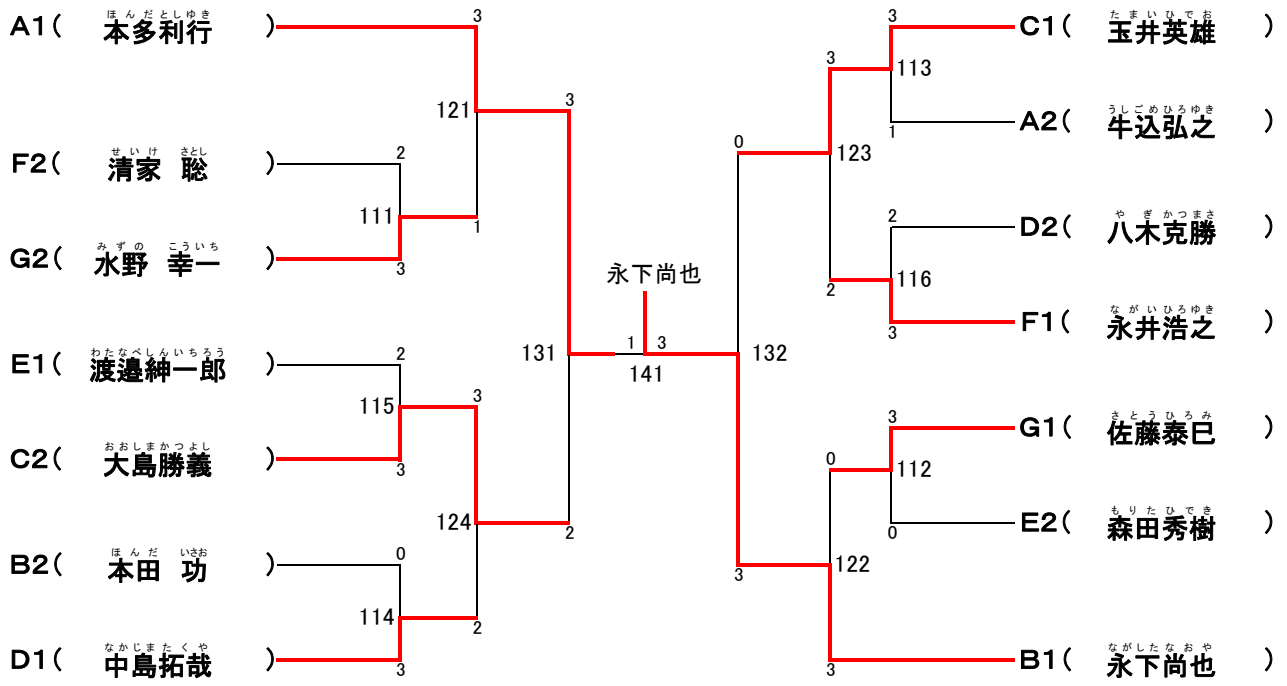

肢体不自由者の部（男子）決勝トーナメント

肢体不自由者の部（女子）予選リーグ

【Aリーグ】201			1	2	3	試合得点	順位
1	津田昭子	岐阜県		0-2	2-0	3	2
2	前田悦代	名古屋市	2-0		2-0	4	1
3	井上静代	名古屋市	0-2	0-2		2	3

【Bリーグ】202			1	2	3	4	試合得点	順位
1	石川恵子	静岡県		2-0(キ)	2-0	1-2	5	2
2	小笠原ゆかり	三重県	0-2(キ)		0-2(キ)	0-2(キ)	0	4
3	福留富子	愛知県	0-2	2-0(キ)		0-2	4	3
4	間瀬ふじ子	愛知県	2-1	2-0(キ)	2-0		6	1

【Cリーグ】203			1	2	3	4	試合得点	順位
1	曾我美枝子	東京都		2-0	2-0	0-2	5	2
2	江幡裕子	京都府	0-2		2-0	0-2	4	3
3	青山美智子	愛知県	0-2	0-2		0-2	3	4
4	服部ひろみ	愛知県	2-0	2-0	2-0		6	1

【Dリーグ】204			1	2	3	4	試合得点	順位
1	北村なほ子	京都府		2-0(キ)	2-0	0-2	5	2
2	富山ふみ子	三重県	0-2(キ)		0-2(キ)	0-2(キ)	0	4
3	黒江幸子	愛知県	0-2	2-0(キ)		0-2	4	3
4	野平正子	愛知県	2-0	2-0(キ)	2-0		6	1

【Eリーグ】205			1	2	3	4	試合得点	順位
1	藤本慧子	東京都		2-0	2-0	2-0	6	1
2	村上順子	名古屋市	0-2		2-0	2-0	5	2
3	森 暁美	愛知県	0-2	0-2		0-2(キ)	2	4
4	寺西加代子	愛知県	0-2	0-2	2-0(キ)		4	3

肢体不自由者の部（女子）決勝トーナメント