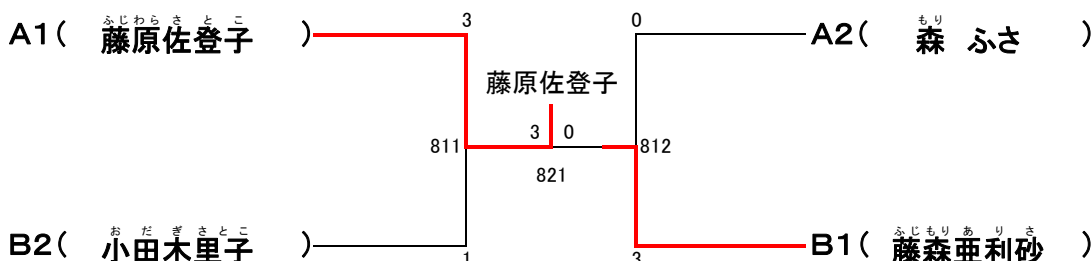

車いす使用者の部(女子) 決勝トーナメント