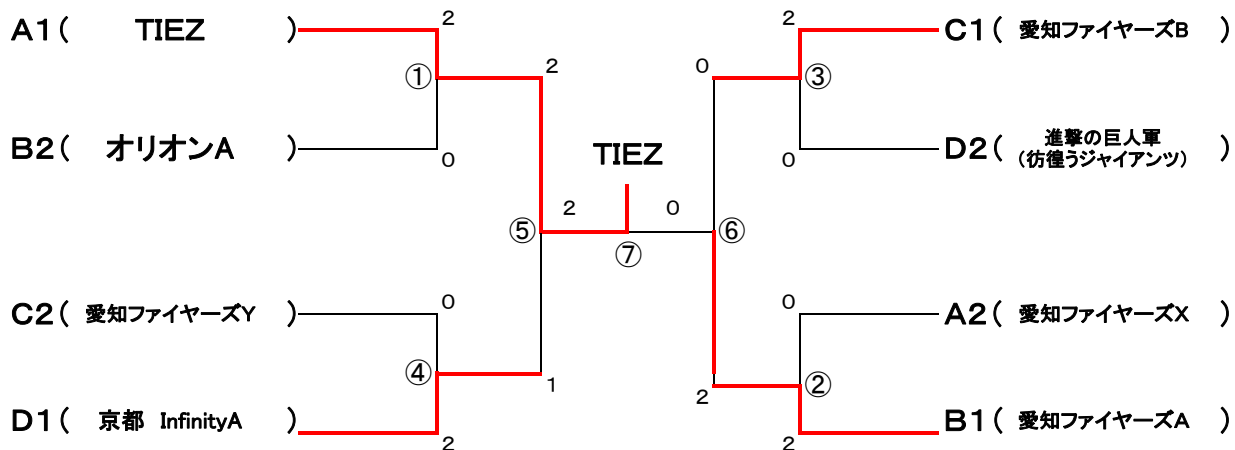

立位の部 予選リーグ

【Aリーグ】			1	2	3	勝	負	勝点	順位
1	TIEZ	愛知県		2-0	2-0	2	0	4	1
2	京都 InfinityB	京都府	0-2		1-2	0	2	2	3
3	愛知ファイヤーズX	愛知県	0-2	2-1		1	1	3	2

【Bリーグ】			1	2	3	4	勝	負	勝点	順位
1	愛知ファイヤーズA	愛知県		2-0	2-0	2-0	3	0	6	1
2	オリオンA	名古屋市	0-2		2-0	2-0	2	1	5	2
3	クールジャパン	名古屋市	0-2	0-2		2-0	1	2	4	3
4	やんや! やんや!	愛知県	0-2	0-2	0-2		0	3	3	4

【Cリーグ】			1	2	3	4	勝	負	勝点	順位
1	愛知ファイヤーズB	愛知県		2-0	2-0	2-0	3	0	6	1
2	東京スマッシュクラブ	東京都	0-2		2-0	1-2	1	2	4	3
3	オリオンB	名古屋市	0-2	0-2		0-2	0	3	3	4
4	愛知ファイヤーズY	愛知県	0-2	2-1	2-0		2	1	5	2

【Dリーグ】			1	2	3	4	勝	負	勝点	順位
1	京都 InfinityA	京都府		2-0	2-0	2-0	3	0	6	1
2	愛知ファイヤーズZ	愛知県	0-2		1-2	1-2	0	3	3	4
3	進撃の巨人軍 (彷徨うジャイアンツ)	名古屋市	0-2	2-1		2-1	2	1	5	2
4	ドラゴンズ	愛知県	1-2	2-1	1-2		1	2	4	3

立位の部 決勝トーナメント